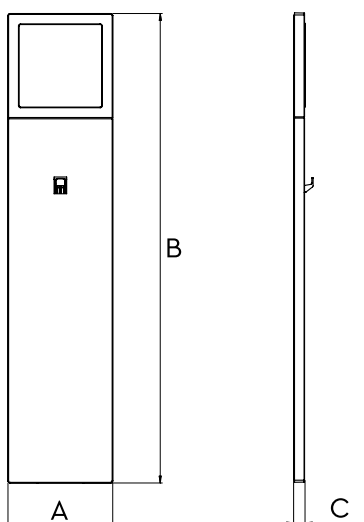

85224 SUPORTE EXTINTOR MODULAR BRANCO COM GANCHO PARA FIXAÇÃO DO EXTINTOR E SEM PROTEÇÃO TRANSPARENTE DA PLACA DE SINALIZAÇÃO.

85225 SUPORTE EXTINTOR MODULAR BRANCO COM GANCHO PARA FIXAÇÃO DO EXTINTOR E COM PROTEÇÃO TRANSPARENTE DA PLACA DE SINALIZAÇÃO.

CÓDIGO	DIMENSÕES EXTERNAS (mm)	PESO (kg)	DIÂMETROS DO EXTINTOR	GANCHO PARA EXTINTOR	PROTEÇÃO TRANSPARENTE DA PLACA DE SINALIZAÇÃO
85220/24	250x1120x24	2,2	All dimensions	✓	✗
85221/25	250x1120x24	2,2	All dimensions	✓	✓
85222/26	250x1120x24	2,2	All dimensions	✗	✗
85223/27	250x1120x24	2,2	All dimensions	✗	✓