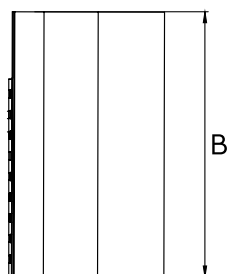

WAVE

85210

SUPORTE EXTINTOR DE PAREDE UNIVERSAL - VERMELHO

85211

SUPORTE EXTINTOR DE PAREDE UNIVERSAL - BRANCO

Nota: Imagem meramente ilustrativa, sendo que o extintor não acompanha o suporte.

Suporte extintor de parede universal em polipropileno injetado

CÓDIGO	DIMENSÕES EXTERNAS (mm)	PESO (kg)	DIÂMETROS DO EXTINTOR
85210	384x398x233	1,7	Ø 135 / 200
85211	384x398x233	1,7	Ø 135 / 200