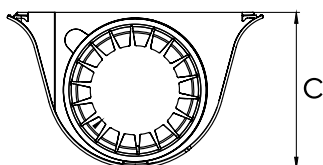

WAVE

85210

SUPORTE EXTINTOR DE PAREDE UNIVERSAL - VERMELHO

85211

SUPORTE EXTINTOR DE PAREDE UNIVERSAL - BRANCO

Nota: Imagem meramente ilustrativa, sendo que o extintor não acompanha o suporte.

Suporte extintor de parede universal em polipropileno injetado

- Design suave com curvas que combinam com o ambiente;
- Estrutura sólida e resistente com pontos de fixação reforçados;
- Base ajustável, acomoda qualquer tipo de extintor portátil;
- Fácil instalação através de buchas e parafusos a serem fixados na parede;
- Primeira linha de materiais de alta resistência contra raios U.V, inflamabilidade, óleos, decapantes, altas e baixas temperaturas.

CÓDIGO	DIMENSÕES EXTERNAS (mm)	PESO (kg)	DIÂMETROS DO EXTINTOR
85210	384x398x233	1,7	Ø 135 / 200
85211	384x398x233	1,7	Ø 135 / 200