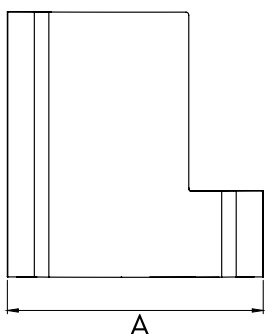

WAVE

85210

SUPORTE EXTINTOR DE PAREDE UNIVERSAL - VERMELHO

85211

SUPORTE EXTINTOR DE PAREDE UNIVERSAL - BRANCO

Nota: Imagem meramente ilustrativa, sendo que o extintor não acompanha o suporte.

Suporte extintor de parede universal em polipropileno injetado

CÓDIGO	DIMENSÕES EXTERNAS (mm)	PESO (kg)	DIÂMETROS DO EXTINTOR
85210	384x398x233	1,7	Ø 135 / 200
85211	384x398x233	1,7	Ø 135 / 200